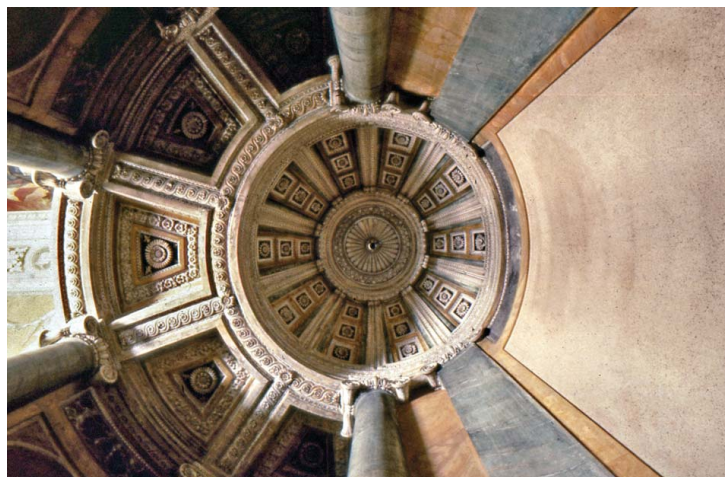

Società Storica Lombarda

Biblioteca Nazionale Braidense

La **Società Storica Lombarda** e la **Biblioteca Nazionale Braidense**
hanno il piacere di invitarLa alla conferenza di

Carlo Capra e Alberto Grimoldi

**Abitare da principe:
*Alberico XII Barbiano di Belgiojoso
nella società e nella cultura milanese dell'Età dei Lumi***

Martedì 5 aprile 2022 alle ore 15.00

Sala Maria Teresa della Biblioteca Nazionale Braidense, via Brera 28

Consuetudini abitative e cultura nella Milano degli ultimi decenni del Settecento si riflettono in un laboratorio singolare, ma non unico, quello allestito da Alberico XII Barbiano di Belgiojoso nella trasformazione delle proprie residenze in città e campagna. Con la regia di questo colto committente, primo presidente dell'Accademia di Brera, architetti, pittori e artefici si prestano a dare forma nelle sue dimore ad un aggiornamento del gusto documentato dalla qualità complessiva degli spazi dell'abitare. La rappresentazione della magnificenza del casato, si proietta in una

narrazione intima e nel contempo pubblica, vi partecipano tra gli architetti Giuseppe Piermarini, Leopoldo e Giuseppe Pollack, Simone Cantoni insieme a meno noti comprimari di talento, in un contesto di scambi osmotici, dove i ruoli appaiono talvolta intercambiabili e le attribuzioni di autorialità del tutto secondarie alla piena comprensione di architetture che la storiografia ha accreditato tra le più significative nella Lombardia asburgica.

(Marica Forni, *Abitare da principe. Le residenze e le collezioni di Alberico XII Barbiano di Belgiojoso*, Gangemi Editore, 2020).

È obbligatoria la prenotazione per i posti contingentati nella sala Maria Teresa a causa delle norme Covid-19. I partecipanti dovranno accedere con mascherina Ffp2, muniti di Green pass.

Per iscriversi: storica@tiscalinet.it. La prenotazione è da considerarsi valida in seguito a nostra conferma.

La conferenza sarà visibile nei giorni successivi
sul canale YouTube della Società Storica Lombarda
<https://www.youtube.com/channel/UCS1XSZww70wfDuH4wk1XMxg>

Per informazioni: storica@tiscalinet.it - via Brera 28, 20121 Milano